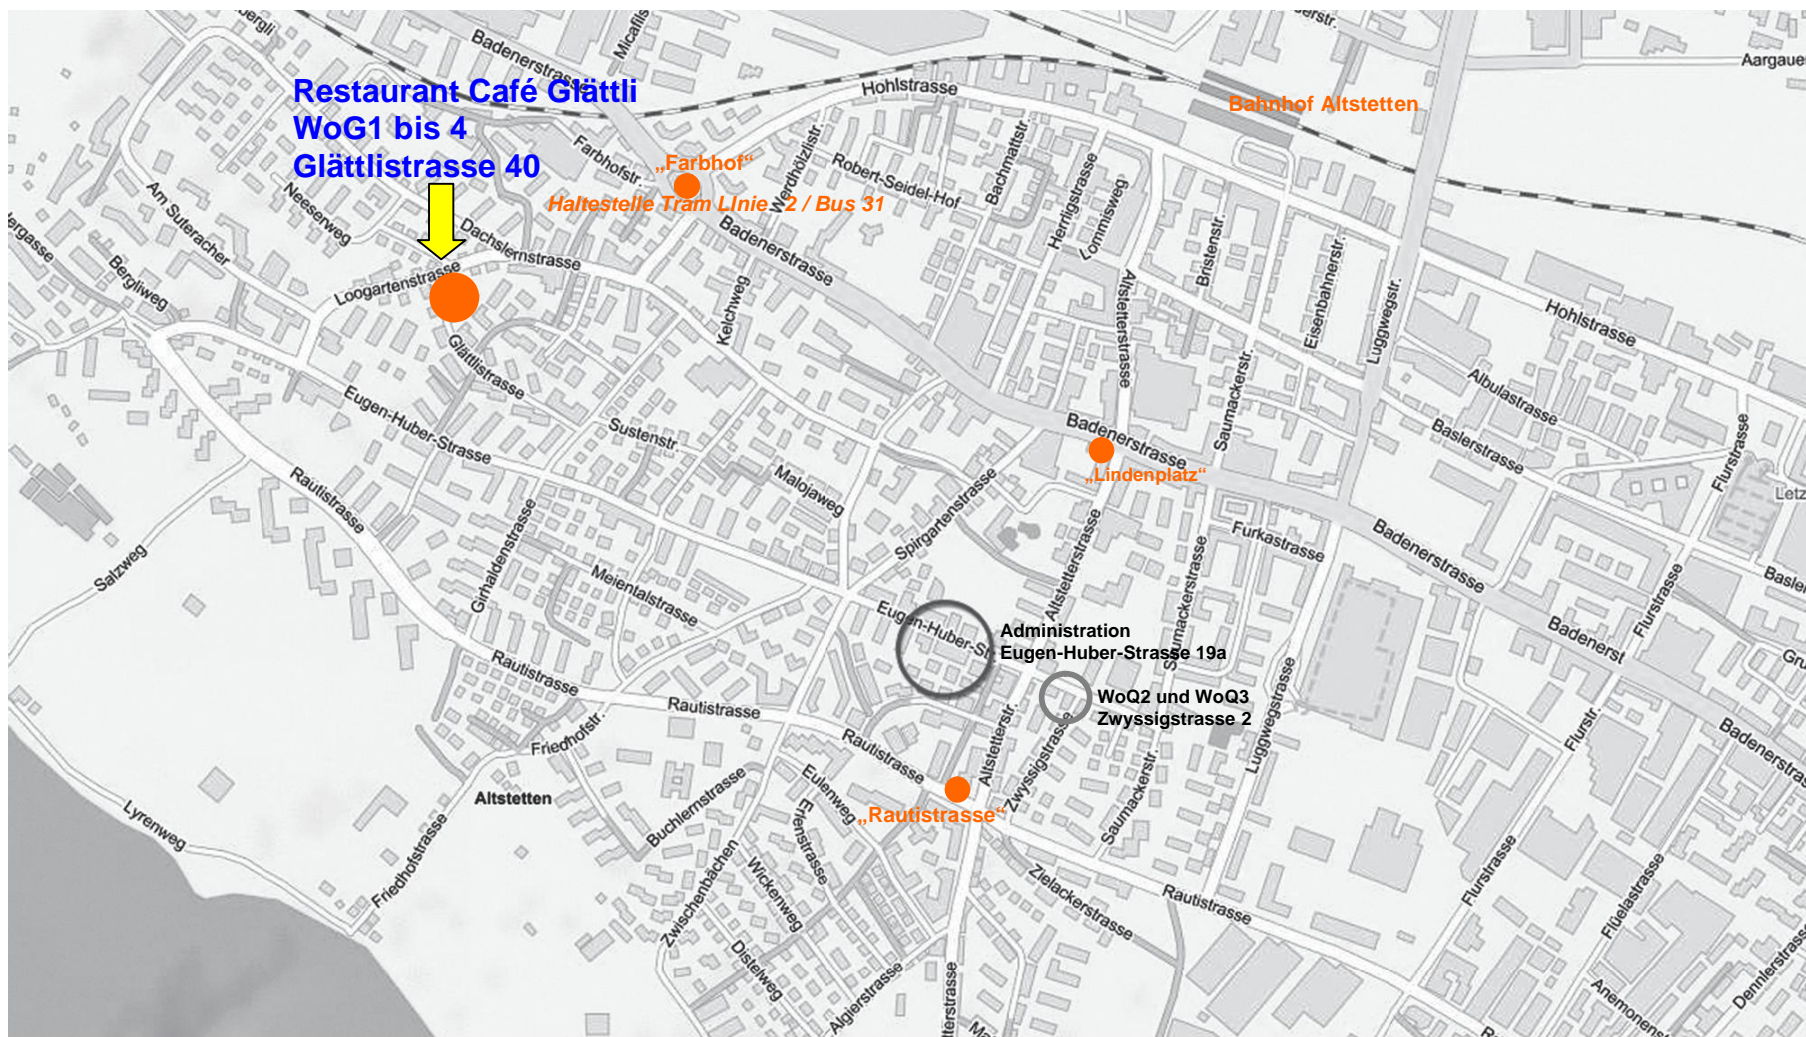

## Lageplan - Tram-, Bus- und Bahnverbindungen zu den wohnstätten zwysig / Restaurant Café Glättli und WoG1-4

### So erreichen Sie uns:

- Tram Linie 2 bis Haltestelle „Farbhof“
- S-Bahn Linien 3, 9 und 12 bis Bahnhof Altstetten, danach mit Bus Linie 31 bis Haltestelle „Farbhof“
- Bus Linie 31 bis Haltestelle „Farbhof“