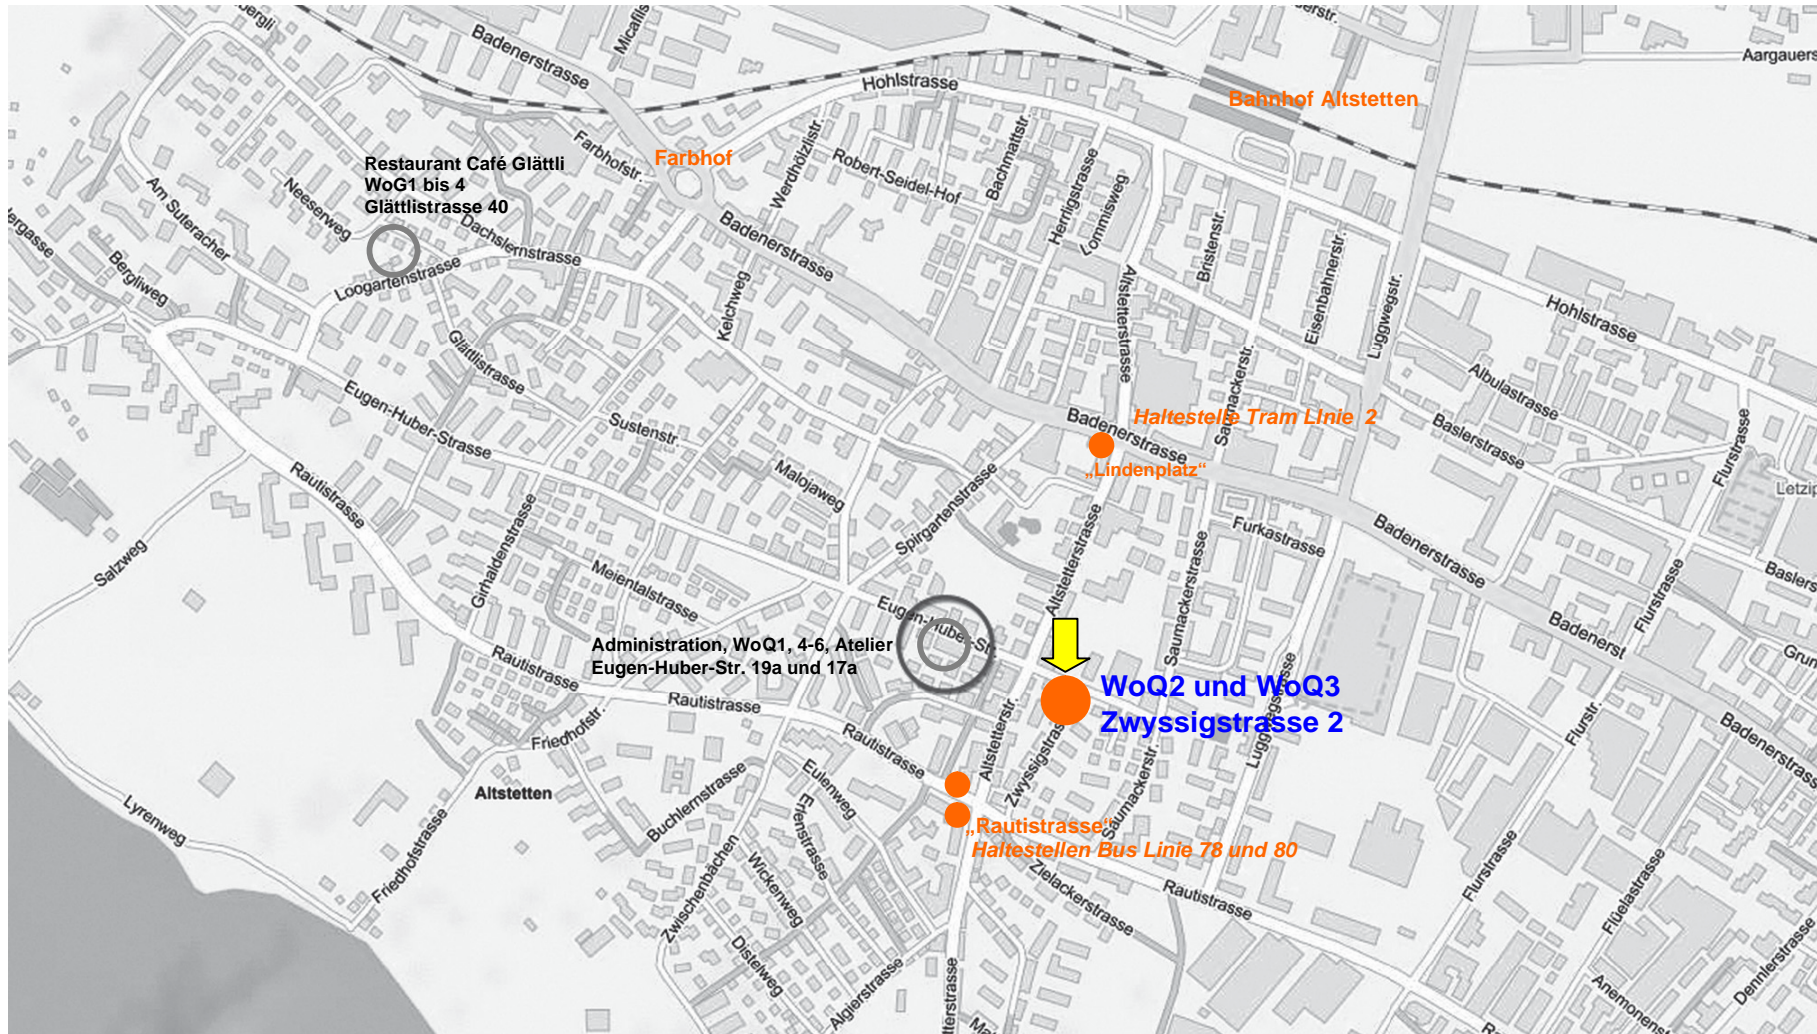

Lageplan - Tram-, Bus- und Bahnverbindungen zu den wohnstätten zwyszig / WoQ2 und WoQ3 Zwyszigstrasse 2

So erreichen Sie uns:

- Tram Linie 2 bis „Lindenplatz“
- Bus Linie 80 bis Haltestelle „Lindenplatz“ oder „Rautistrasse“
- Bus Linie 67 bis Haltestelle „Rautistrasse“
- S-Bahn Linien 3, 9 und 12 bis Bahnhof Altstetten, danach mit Bus Linie 80 oder 78 bis Haltestelle „Lindenplatz“ oder „Rautistrasse“