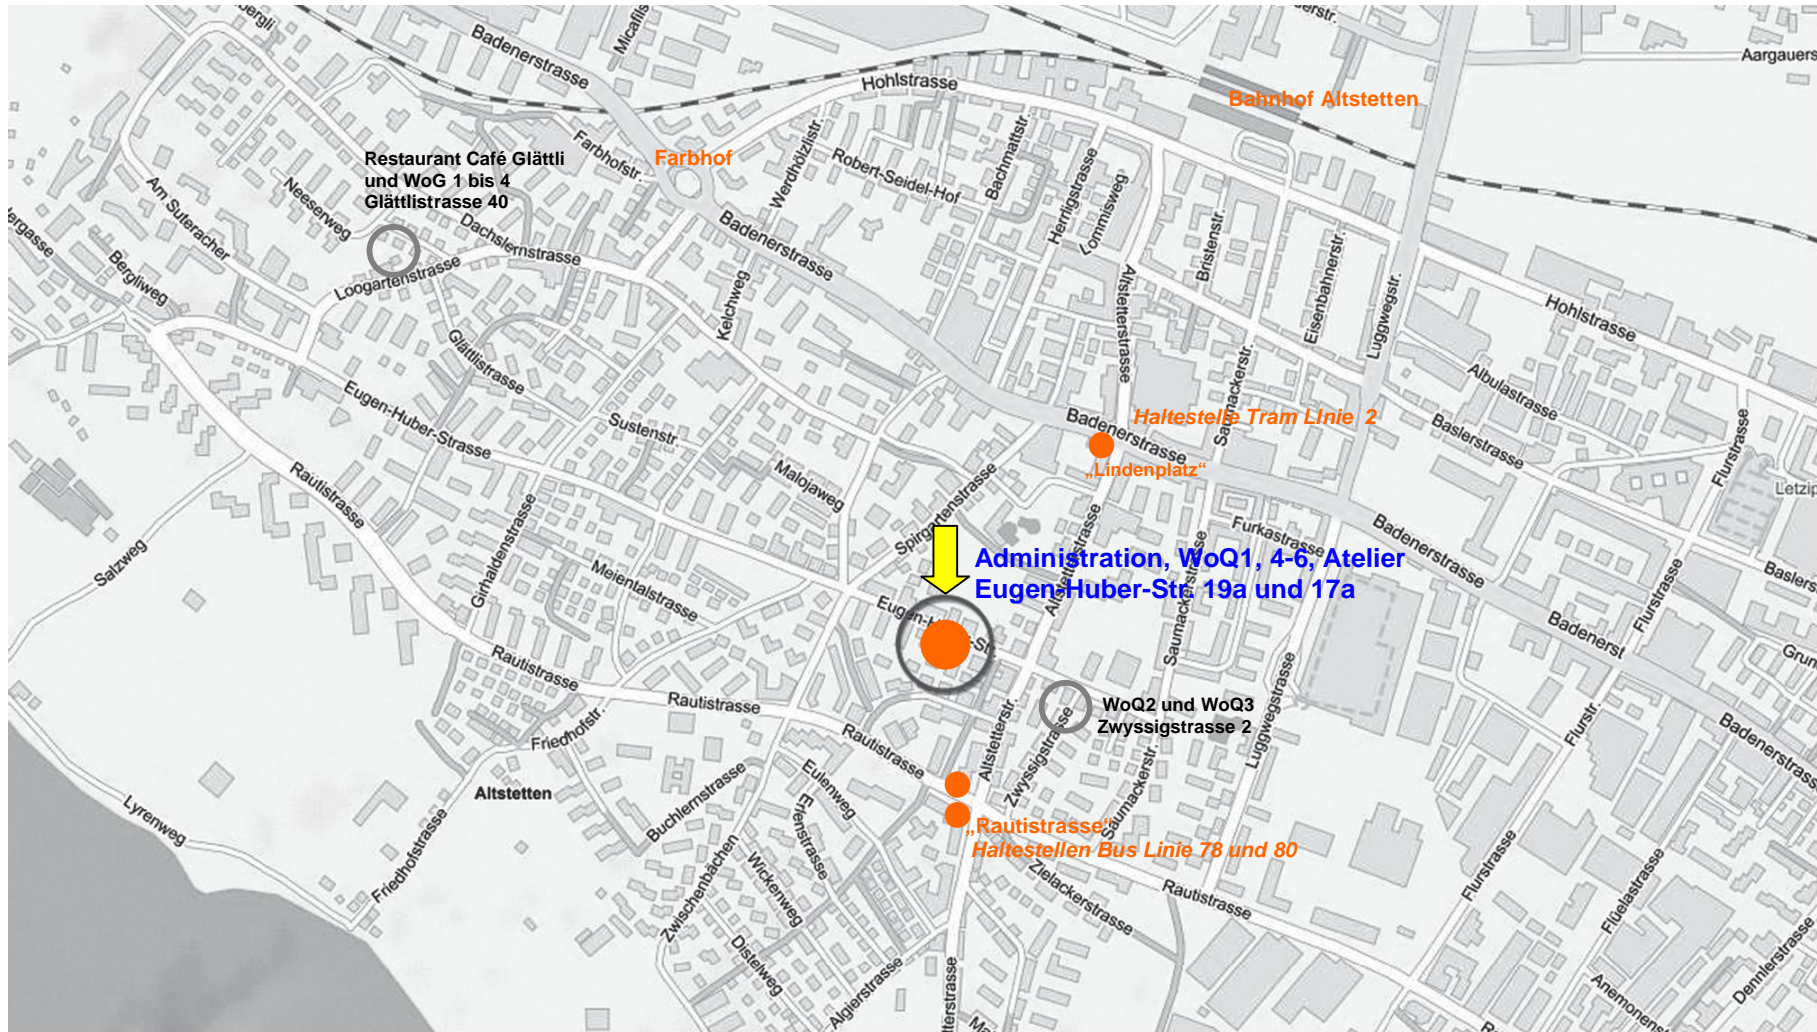

## Lageplan - Tram-, Bus- und Bahnverbindungen zu den wohnstätten zwysig / Administration, WoQ1, 4 - 6, Atelier

### So erreichen Sie uns:

- Tram Linie 2 bis „Lindenplatz“
- Bus Linie 80 bis Haltestelle „Lindenplatz“ oder „Rautistrasse“
- Bus Linie 67 bis Haltestelle „Rautistrasse“
- S-Bahn Linien 3, 9 und 12 bis Bahnhof Altstetten, danach mit Bus Linie 80 oder 78 bis Haltestelle „Lindenplatz“ oder „Rautistrasse“